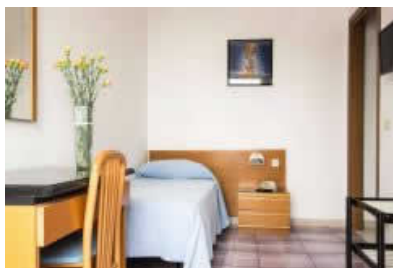

- **Camera doppia - Vista montagna**

A partire da€35.00 / notte,colazione inclusa

La camera doppia con vista montagna ha un letto matrimoniale o due letti singoli con balcone o terrazza, possibilità di aggiungere un terzo letto.

- **Camera tripla - Vista montagna**

A partire da€50.00 / notte,colazione inclusa

La camera tripla con vista montagna è composta da un letto matrimoniale e un letto singolo con balcone o terrazza condivisa.

- **Camera quadrupla - Vista montagna**

A partire da€60.00 / notte,colazione inclusa

La camera quadrupla con vista sulla montagna è composta da un letto matrimoniale e un letto a castello, bagno privato, balcone o terrazza condivisa.

- Camera singola - Vista panoramica

A partire da €30.00 / notte, colazione inclusa

La camera singola con vista panoramica ha un letto matrimoniale o un letto singolo con balcone o terrazza.