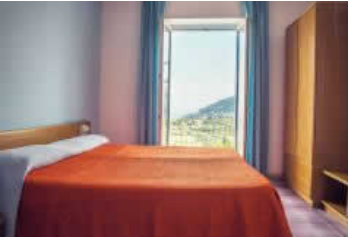

- **Camera doppia - Vista panoramica**

A partire da€40.00 / notte,colazione inclusa

La camera doppia con vista panoramica è dotata di un letto matrimoniale o due letti singoli (su richiesta), possibilità di aggiungere un terzo letto con balcone o terrazza.

- **Camera doppia - Vista montagna**

A partire da€35.00 / notte,colazione inclusa

La camera doppia con vista montagna ha un letto matrimoniale o due letti singoli con balcone o terrazza, possibilità di aggiungere un terzo letto.

- **Camera quadrupla - Vista montagna**

A partire da€60.00 / notte,colazione inclusa

La camera quadrupla con vista sulla montagna è composta da un letto matrimoniale e un letto a castello, bagno privato, balcone o terrazza condivisa.